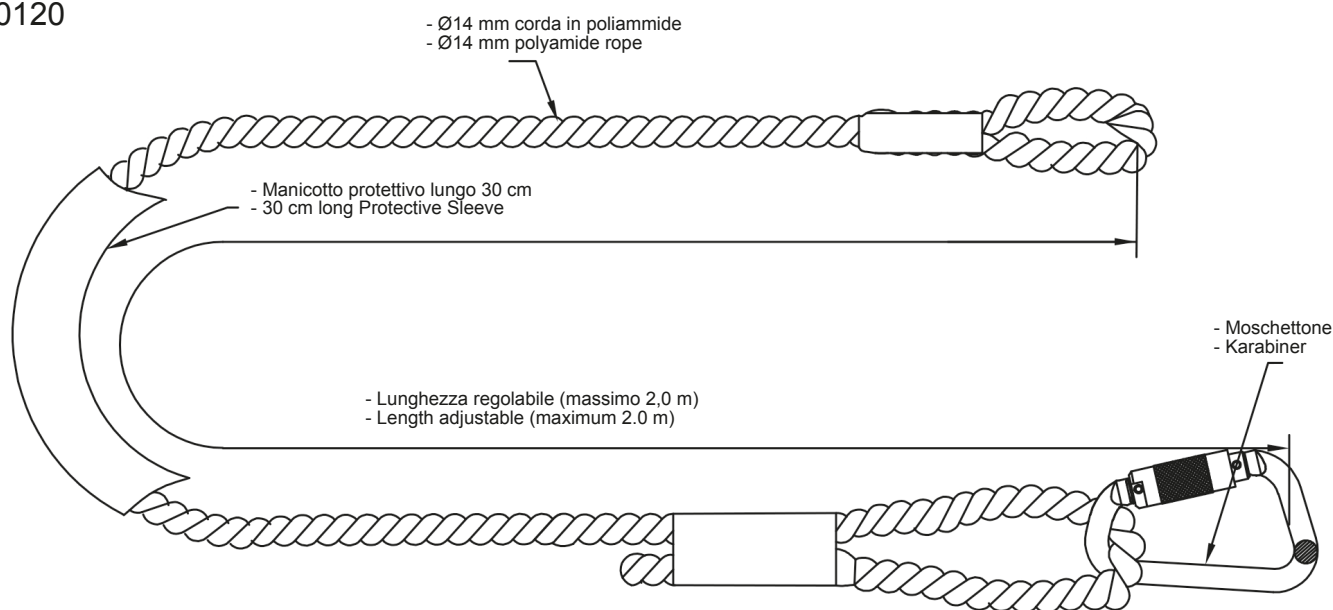

### Descrizione tecnica dell'articolo / Technical item description

Disegno / Design	Terminali in corda ricoperti con guaina protettiva in polietilene. / Rope ends spliced and covered with polyethylene protective sleeve. Lunghezza massima 2 metri. / Length 2 meters maximum. Fornito di un moschettone in una delle estremità per l'ancoraggio. / Karabiners provide at one end for attachment. Manicotto protettivo lungo 30 cm. / 30 cm long Protective Sleeve. Con custodia protettiva lunga 30 cm. / Having 30 cm long protective sleeve.
Loghi / Logos*:	AKROBAT
Fune / Rope	Ø14 mm corda in poliammide a tre intrecciata. / Ø14 mm three strand polyamide rope. Resistenza alla rottura minima di 25 kN. / Breaking strength minimum 25 kN.
Peso / Weight:	gr 510 gr ±10 / 510 grams ±10 grams
Regolatore asola / Ring type adjuster	Materiale: asola di regolazione della fune in lega d'acciaio forgiato. / Material: Forged alloy steel rope adjuster ring. Placca: Zincata. / Plating: Zinc plated. Finitura: smerigliato e lucidato. / Finish: Deburred & Polished.
Test di conformità e durata / Vital test compliance	Forza statica: 15 kN per 3 minuti. / Static Strength: 15 kN for 3 Minutes. Resistenza dinamica: caduta libera da 1 metro da un'altezza con una massa di prova di 100 kg. / Dynamic strength: Free fall from 1 meter height with a test mass of 100 kg.
Lingue nota informativa /Manufacturer's notes languages:	IT / EN / ES / CZ / PL / FR / EE / EA / PT / RS / SK / SI