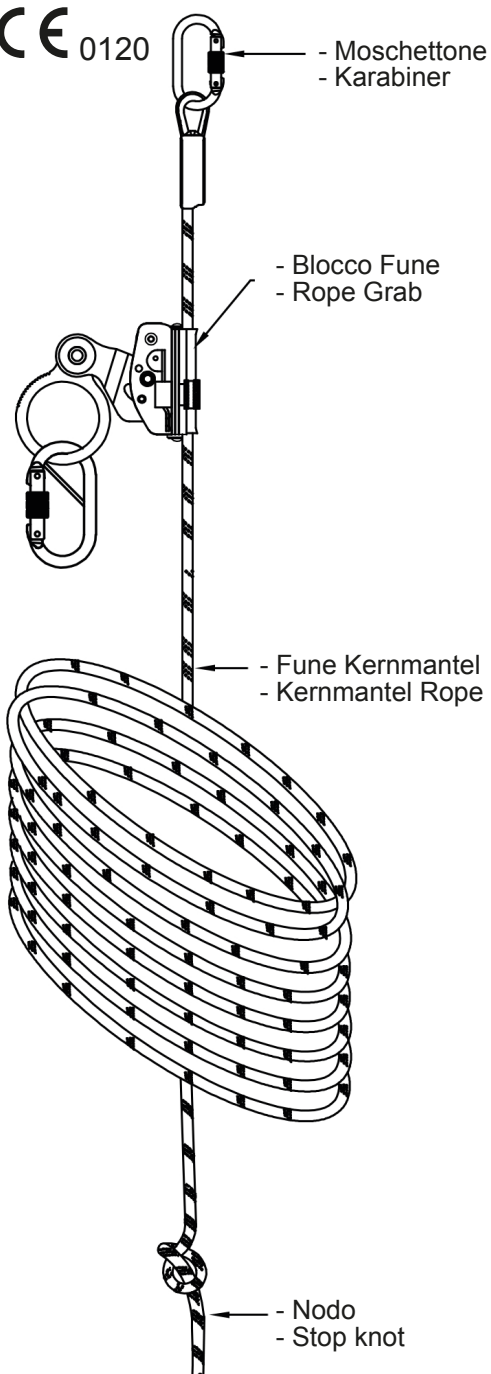

Scheda tecnica / Technical data sheet. AK2008AP20

Identificazione articolo/Item identification

Cod. comm.le Industrial Starter/ IS commercial item code*:	AK2008AP20	Cod. art. fornitore/ Supplier item code*:		Cod. fornitore/ Supplier code:	000345
Cod. colore Industrial Starter/ Industrial Starter colour code:	/	☒	Articolo del catalogo / Item from catalogue		
		☐	Articolo personalizzato / Customized item		
			Codice cliente / Customer code:		
Normativa / Certifications	Conforme a EN 353-2:2002 / Conforms to EN 353-2:2002				
Nome articolo / Item name:	LINEA DI VITA TEMPORANEA CON SISTEMA ANTIPANICO / GUIDED TYPE FALL ARRESTER ON FLEXIBLE ANCHORAGE LINE				

CE 0120

Descrizione tecnica dell'articolo / Technical item description

Disegno / Design	Questo sistema anticaduta è composto da una Fune Kernmantel da 12 mm di diametro, e un dispositivo in acciaio galvanizzato apribile e scorrevole. This Fall Arrest system comprises of 12mm dia Kernmantel Rope anchorage line with an openable Rope Grab made of Galvanized Steel.
	Sistema anti panico con blocco manuale composto da un occhio del diametro di 50mm. / Rope Grab with a unique Anti Panic feature and a connecting eye of diameter 50mm.
	La linea Vita in una estremità ha un moschettone, dall'altra parte finale presenta un nodo di bloccaggio. / The Anchorage line has one side connector and the other side a stop knot.
Loghi / Logos*:	AKROBAT
Ancoraggio / Anchorage line	Dispositivo anticaduta guidato, disponibile da 5 a 100 m di lunghezza, / Guided type fall arrester available in length from 5m to 100m,
	Realizzato in corda Kernmantel Ø12.0 mm. / Made of Ø12.0 mm Kernmantel rope.
Blocco Fune / Rope Grab	Legato in Acciaio. / Alloy Steel.
Forza del sistema / System Strength	Superiore a 15 KN o 1.530 kgf. / Greater than 15 KN or 1,530 kgf.
Peso / System weight	Il peso totale del sistema dipende dalla lunghezza della linea vita. Total weight of System depends on length of anchor line.
Lingue nota informativa / Manufacturer's notes languages:	IT / EN / ES / CZ / PL / FR / EE / EA / PT / RS / SK / SI