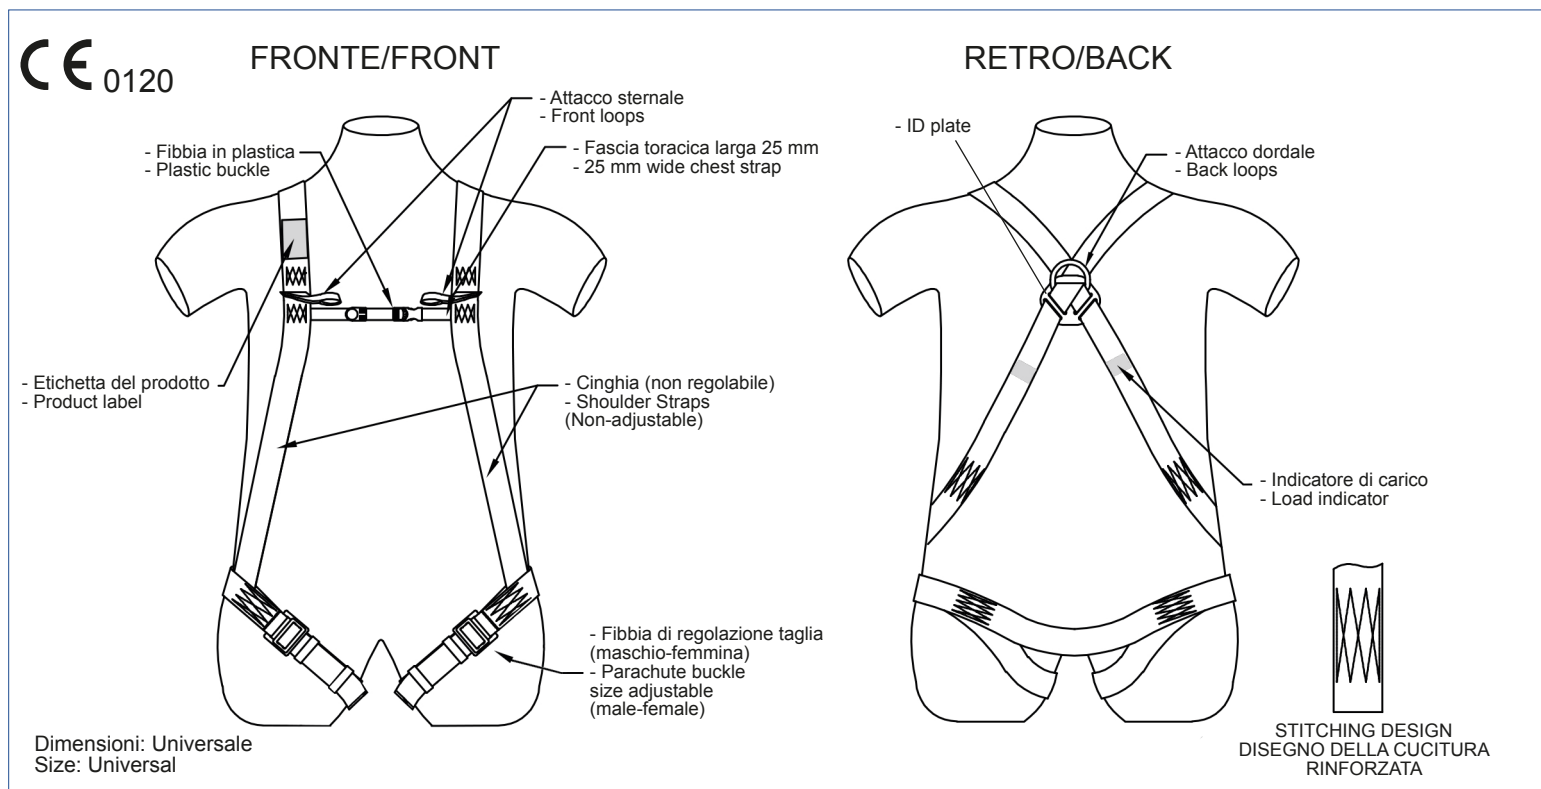

Descrizione tecnica dell'articolo / Technical item description	
Disegno / Design	Un anello "D-ring" attacco dorsale per arresto anticaduta. / One dorsal attachment D-ring for fall arrest. Due anelli anteriori in tessuto per arresto anticaduta. / Two front textile loops for fall arrest. Cinghia gamba (Regolabile) / Adjustable leg straps.
Loghi / Logos*:	AKROBAT
Cucitura / Webbing	Materiale: Poliestere. / Material: Polyester. - Larghezza: 44±1mm. / Width: 44±1mm. - Resistenza 25 kN Breaking strength : 25 kN
Peso / Weight:	gr 700 gr ±10 / 700 grams ±10 grams
Filo di cucitura / Stitching thread	Materiale: Poliestere ad alta tenacità. / Material: High-tenacity polyester.
Componenti in metallo / Metal components	Materiale: Acciaio ad alta resistenza / Material: High strength steel Placca: zincata. / Plating: Zinc plated. Finitura: smerigliato e lucidato. / Finish: Deburred & Polished.
Conformità e resistenza del test / Vital test compliance	Forza statica: 15 kN o 1.530 kgf per 3 minuti. / Static Strength: 15 kN or 1,530 kgf for 3 minutes.
Forza dinamica / Dynamic strength	Caduta libera da un'altezza di 4 metri ad un manichino di prova del peso di 100 kg per ciascun elemento di attacco. / Free fall from 4 meters height donned to a test dummy weighing 100 kg at each attachment element.
Lingue nota informativa / Manufacturer's notes languages:	IT / EN / ES / CZ / PL / FR / EE / EA / PT / RS / SK / SI