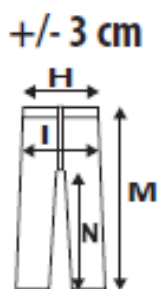

Fiche technique du vêtement /Garment technical data sheet – 8030P.00

Mesures de taille /Size measurements [cm]

Taille /Size:	XS	S	M	L	XL	XXL	XXXL
H. Taille relax / Waist relaxed:	68	74	80	86	94	102	110
H. Taille tendu / Waist extended:	78	84	90	96	106	112	120
I. Bassin / Hip:	47,5	50	52,5	55	57,5	60	62,5
M. Longueur / Length:	105	107	109	111	113	115	117
N. Entrejame / Inseam :	78	79	80	81	82	83	84

Dessin et photo /Drawing and photo

Vicenza, 01/09/2020

Resp. acquisti/Purchasing manager