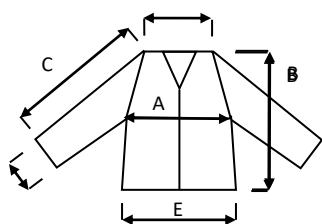

Misure delle taglie/Size measurements [cm]					
Taglia/Size:	S	M	L	XL	XXL	XXXL
A. Torace / Chest:	57	60	63	66	70	75
B. Lunghezza tot. / Tot. length:	68	70	72	74	76	78
C. Manica / Sleeves:	78,5	80,5	82,5	84,5	86,8	88,8
E. Fondo / Bottom:	44	47	50	53	57	62

Disegno e foto/Drawing and photo

Vicenza, 10/07/2019

Resp. acquisti/Purchasing manager