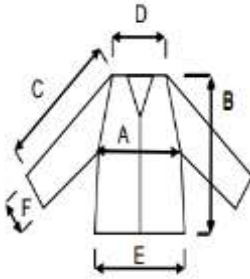

Ficha técnica Vestuario 04638N.00

Logos	
Tallas	XS, S, M, L, XL, XXL, 3XL
Embalaje	1 pz. embolsada individualmente, 5 pz. por embalaje
Instrucciones lavado	
Notas	

Conformidad norma CE

Cat. .EPI:	II	Normas CE y niveles de protección:	Art.04639 EN 20471:2013 + A1:2016 (clase 3) , EN 343:2003 +A1:2007 (3 1) Art. 04649 EN 20471:2013+ A1:2016 (clase 2) EN ISO 13688:2013
Certificado de examen CE n°		Fecha	
Ente notificador		N°	
Idioma del folleto de instrucciones	IT,ES,CZ,PL,EN,PT,SK,HU,FR,DE,LT,RS,GR,SI,LV,HR,EE,TR,RO		

Art. 04639	Medidas de las tallas (cm)						
Talla	XS	S	M	L	XL	XXL	3XL
A. Pecho	60	62	64	67	70	73	75
B Largo	81	83	85	88	91	94	9760
C Manga	58	60	62	64	66	68	70
D. Espalda	48	50	52	54	56	58	60
E. Fondo	60	62	64	67	70	73	75
F. Puño	16.5	17	17.5	18	18.5	19	20
Art. 04649	XS	S	M	L	XL	XXL	3XL
A. Pecho	56	59	62	65	67	70	72
B Largo	66	68	70	72	7	476	78
c. Manga	62	64	66	68	70	72	74
D. Espalda	46.5	48.5	50.5	52.5	54.5	56.5	58.5
E. Fondo	55	59	62	65	67	70	73
F. Puño	15.5	16	16.5	17	17.5	18	18.5

Ficha técnica Vestuario 04638N.00

Diseño y foto

Puzol (Valencia) 23/12/2020

Responsable compras