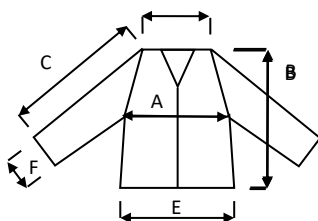

Scheda tecnica indumento/Garment technical data sheet - 04514B & 04514D

		Misure delle taglie/Size measurements [cm]				
Taglia/Size:	S	M	L	XL	XXL	XXXL
A. Torace/Chest:	104	110	116	122	128	134
B. Lunghezza tot./Back lenght:	66	68	70	72	74	76
C. Manica/Sleeve:	78	80	82	84	86	88
E. Fondo/Bottom :	50	53	56	59	62	65
F. Polsino/Sleeve opening:	9,5	9,5	10	10	10,5	10,5

Disegno e foto/Drawing and photo

04514B

04514D "Cubo" di THINY / 04514D THINY "CUBE"
n. 6 box assortiti (1/M, 2/L, 2/XL, 1/XXL)
n.6 assorted box (1/M, 2/L, 2/XL, 1/XXL)