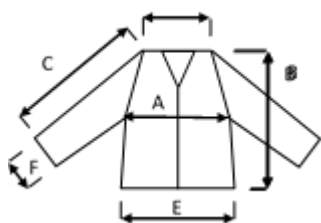

Ficha técnica vestuario/Garment technical data sheet 04094B & 04094D

Diseño y foto/Drawing and photo

04094D "DISPLAY" BONNY / 04094D "DISPLAY" BONNY
6 caja surtida (2-M, 2-L, 1-XL, 1-XXL)/
6 assorted box (2-M, 2-L, 1-XL, 1-XXL).

(2-M, 2-L, 1-XL, 1-XXL)

Puzol (Valencia), 06/06/2017

Resp. Compras/Purchasing manager