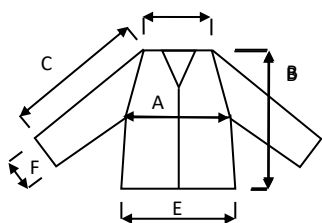

Scheda tecnica indumento/Garment technical data sheet.04055.01

	Misure delle taglie/Size measurements [cm]				
	S	M	L	XL	XXL
A. Torace / Chest:	116	124	130	136	142
B. Lunghezza tot. / Tot. length:	70	72	74	76	78
C. Manica / Sleeve :	60	61	62	63	64
E. Fondo / Bottom:	116	124	130	136	142
F. Polsino / Sleeve opening :	9,5	9,5	10,5	10,5	11,5

Disegno e foto/Drawing and photo

Altavilla Vic.na (Vi), 10/05/2021