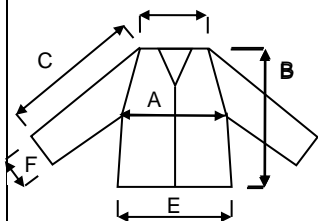

Scheda tecnica indumento/Garment technical data sheet 00129.01

Taglia/Size:	Misure delle taglie/Size measurements [cm]			
	M	L	XL	XXL
A. Torace/Chest:	130	134	138	144
B. Lunghezza tot./Back length:	120	120	120	120
C. Manica/Sleeve:	78	80	81	82
E. Fondo/Bottom:	130	134	138	144
F. Polsino/Sleeve opening:	36	37	37	38

Disegno e foto/Drawing and photo

Resp. acquisti/
Purchases responsible:

Data/Date: 27/10/2019